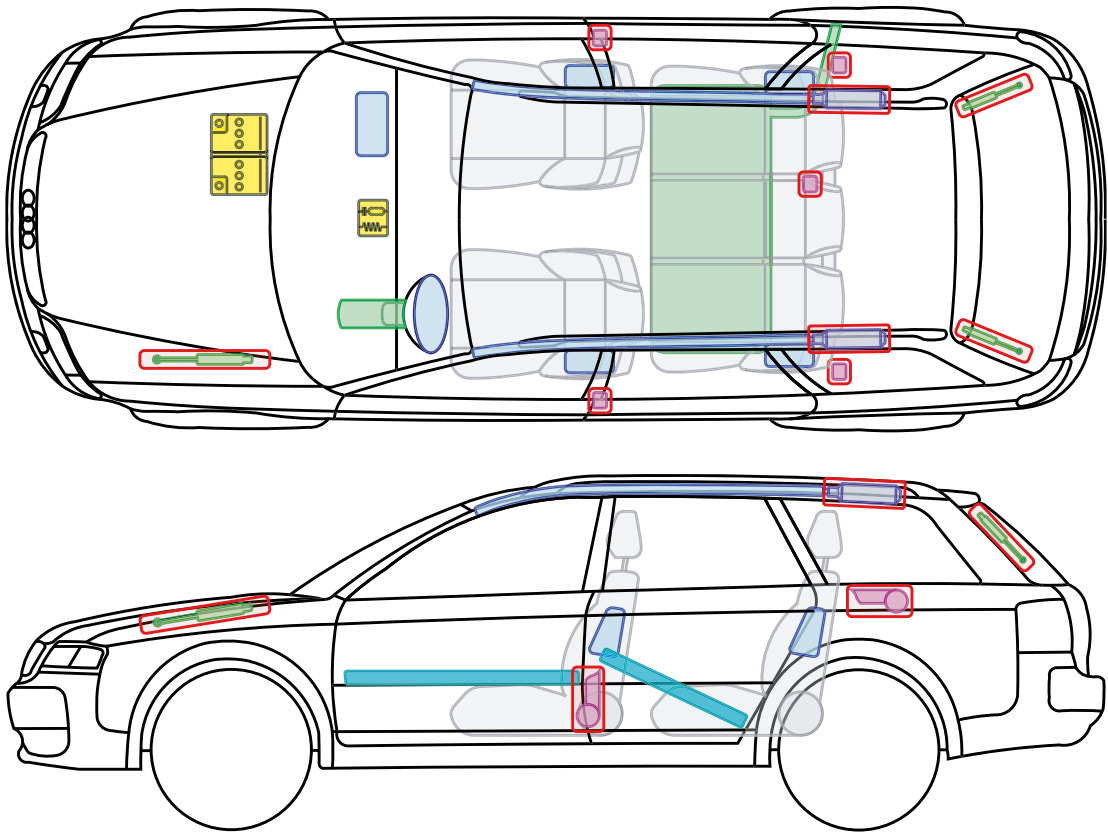

▶ Audi A6 allroad

2001 – 2006

Legende

	Airbag		Karosserie- verstärkung		Steuergerät
	Gas- generator		Überroll- schutz		Batterie
	Gurt- straffer		Gasdruck- dämpfer		Kraftstoff- tank

Dieses Dokument unterliegt dem Copyright der AUDI AG, Ingolstadt. Jede Vervielfältigung, Verbreitung, Speicherung, Übermittlung, Sendung und Wieder- bzw. Weitergabe der Inhalte ist ohne schriftliche Genehmigung der AUDI AG ausdrücklich untersagt.