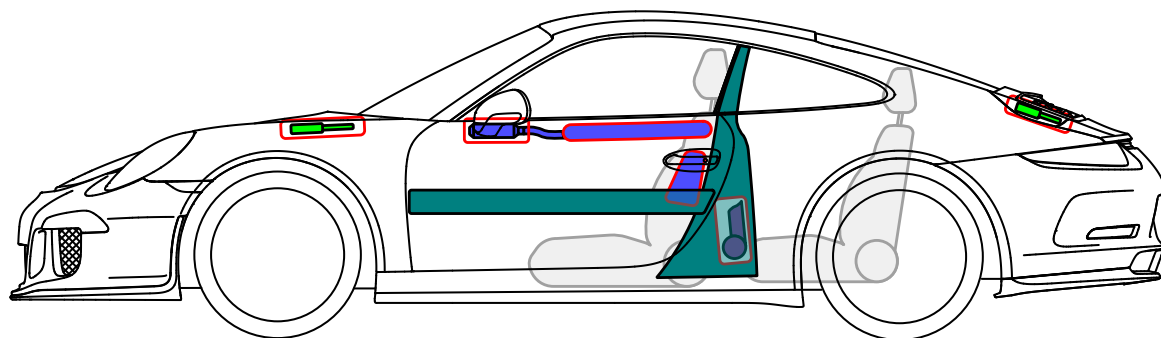

Porsche AG, 911 R (991)

Coupé

PORSCHE ab MJ 2016

Airbag

Gurtstraffer

Karosserie-
verstärkung

Steuergerät

Gasgenerator

Gasdruck-
dämpfer

Kraftstofftank

Batterie