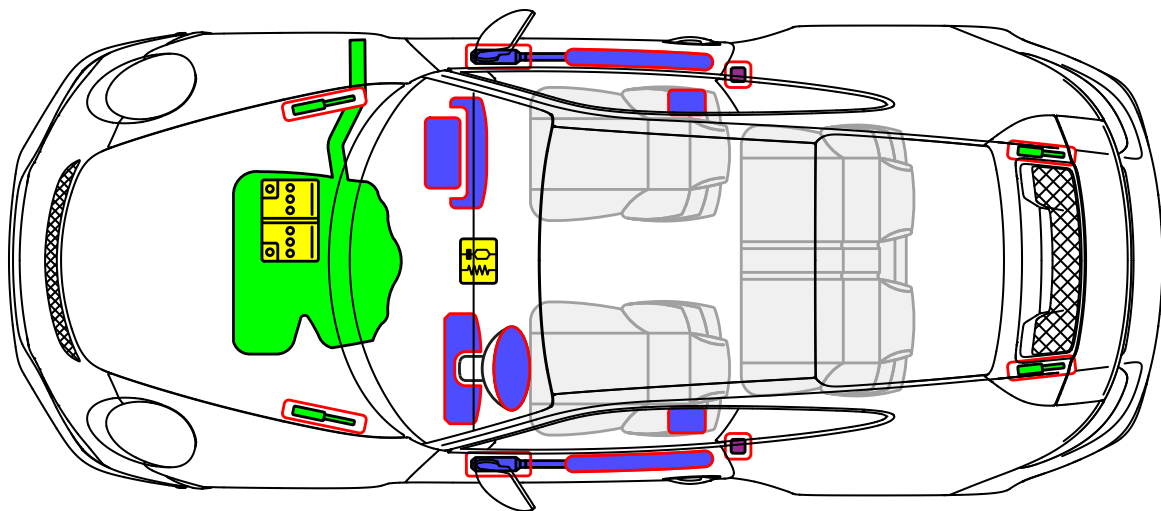

Porsche AG, 911 R (991)

Coupé

PORSCHE ab MJ 2016

Airbag

Gurtstraffer

Karosserie-
verstärkung

Steuergerät

Gasgenerator

Gasdruck-
dämpfer

Kraftstofftank

Batterie