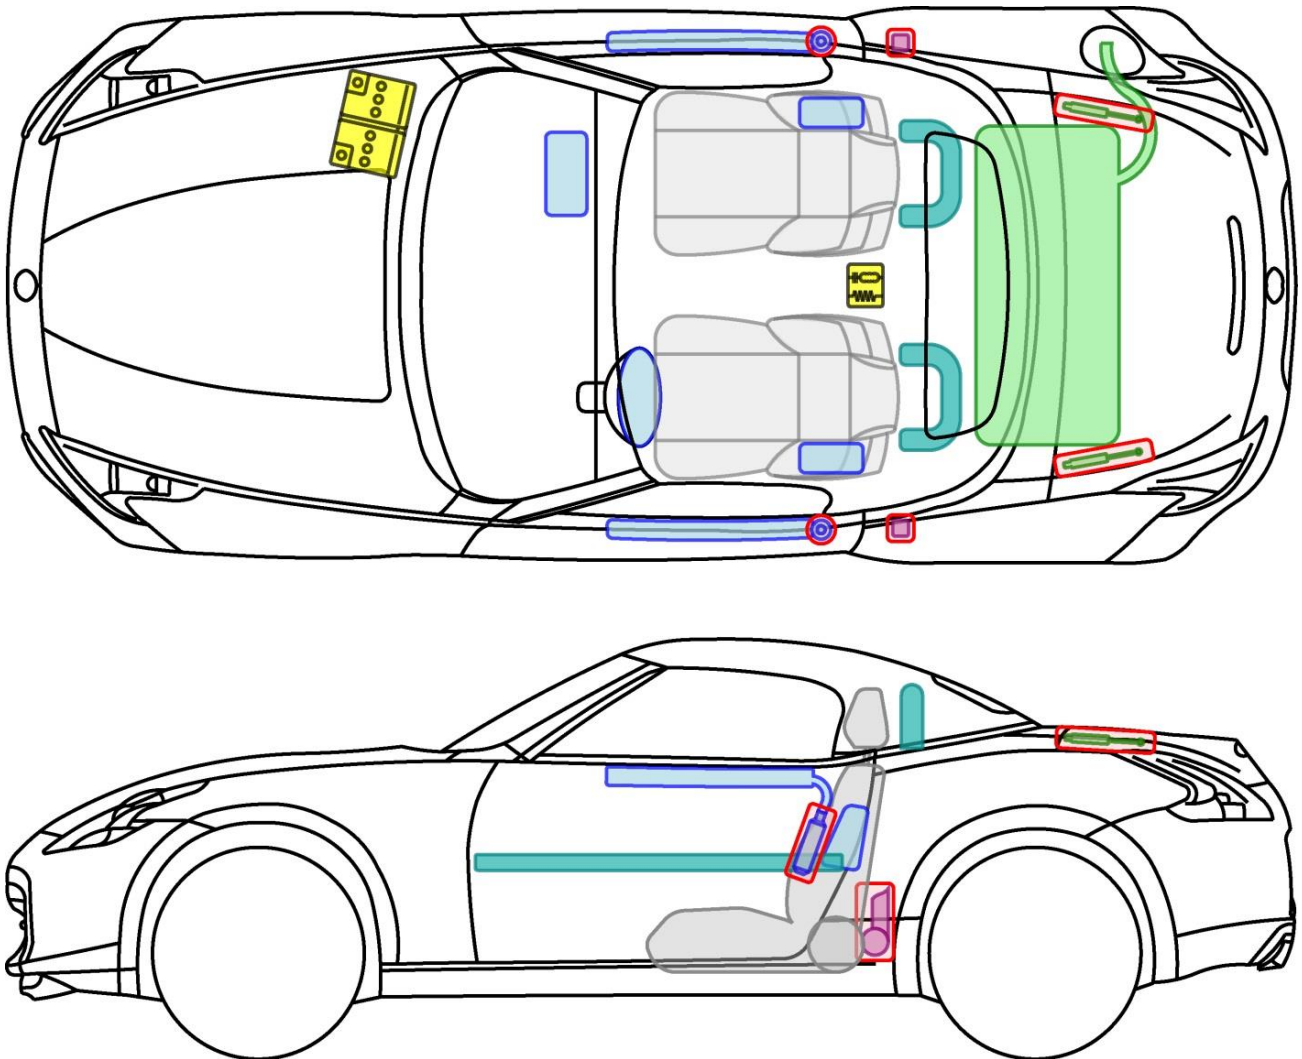

# 370Z Cabriolet

Typ: Z34, 2010-

## Legende

	Airbag		Karosserie- verstärkung		Steuergerät
	Gas- generator		Überroll- schutz		Batterie
	Gurt- straffer		Gasdruck- dämpfer		Kraftstoff- tank

370Z